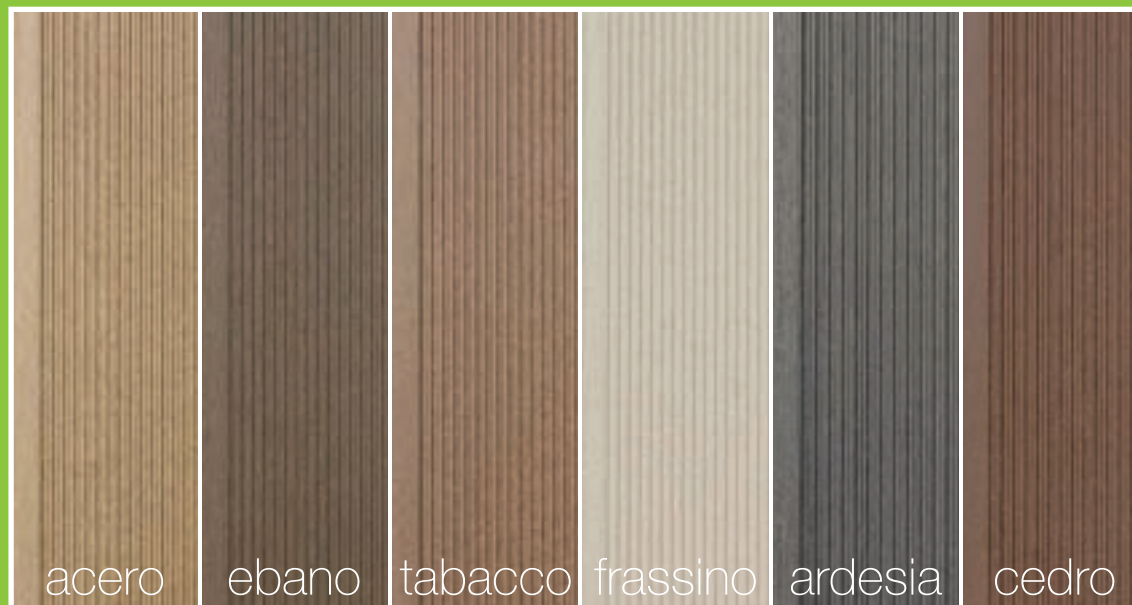

Accessori

PRODOTTO | PRODUCT	SEZIONE | SECTION
Magatello Alluminio | Aluminum profile 72x20 Lunghezza standard | Standard length 200 cm	
Magatello Alluminio | Aluminum profile 58x27 Lunghezza standard | Standard length 200 cm	
Clip acciaio inox per fuga 2,5 mm | Inox steel clip 2,5 mm joints	
Vite Autofilettate | Self-tapping screw 4,2x16 mm	

Gamma Colori