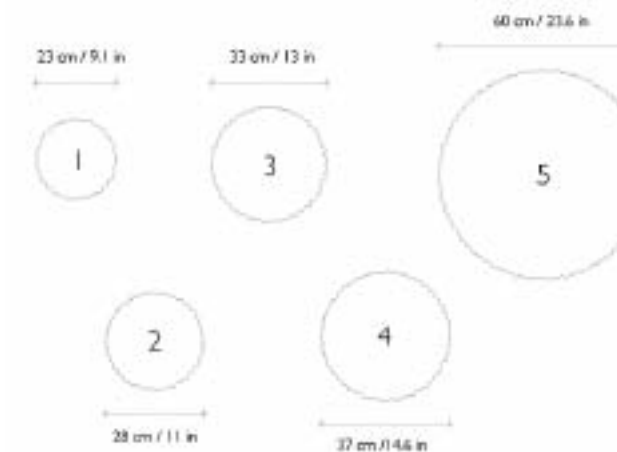

Elemento flessibile

Dimensioni: 38 x 58 cm
Spessore: 4 - 6 cm
Peso: 1,2 kg
Base: feltro a maglia
Fissaggio: colla/similari
Installazione: con viti e tasselli, può essere tagliato con forbici o cutter

Isola

Dimensioni: 1) 27 x 26 x 8 cm
2) 44 x 36 x 10 cm
3) 57 x 47 x 12 cm
Spessore: 3- 6 cm
Peso: 1) 0,6 kg
2) 1,4 kg
3) 2,1 kg
Base: sughero
Fissaggio: con ganci di montaggio
Installazione: pannello in MDF con contropiastra inclusa per installazione

Sfere

Dimensioni: 1) ø 23 cm
2) ø 28 cm
3) ø 33 cm
4) ø 37 cm
5) ø 60 cm
Spessore: 3- 6 cm
Peso: 1) 0,7 kg
2) 1,0 kg
3) 1,3 kg
4) 1,7 kg
5) 5,4 kg
Interno: polistirolo
Fissaggio: con ganci di montaggio
Installazione: vite ad anello sulla parte superiore e inferiore