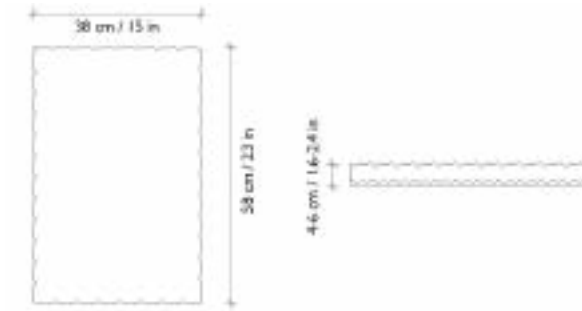

Elemento flessibile

Dimensioni: 38 x 58 cm
Spessore: 4 - 6 cm
Peso: 1,2 kg
Base: feltro a maglia
Fissaggio: colla/similari
Installazione: con viti e tasselli, può essere tagliato con forbici o cutter

Isola

Dimensioni: 1) 27 x 26 x 8 cm
2) 44 x 36 x 10 cm
3) 57 x 47 x 12 cm
Spessore: 3- 6 cm
Peso: 1) 0,6 kg
2) 1,4 kg
3) 2,1 kg
Base: sughero
Fissaggio: con ganci di montaggio
Installazione: pannello in MDF con contropiastra inclusa per installazione

Sfere

Dimensioni: 1) ø 23 cm
2) ø 28 cm
3) ø 33 cm
4) ø 37 cm
5) ø 60 cm
Spessore: 3- 6 cm
Peso: 1) 0,7 kg
2) 1,0 kg
3) 1,3 kg
4) 1,7 kg
5) 5,4 kg
Interno: polistirolo
Fissaggio: con ganci di montaggio
Installazione: vite ad anello sulla parte superiore e inferiore