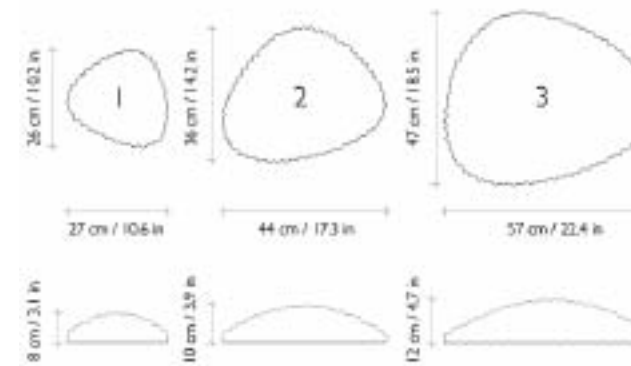

Elemento flessibile

Dimensioni: 38 x 58 cm
Spessore: 4 - 6 cm
Peso: 1,2 kg
Base: feltro a maglia
Fissaggio: colla/similari
Installazione: con viti e tasselli, può essere tagliato con forbici o cutter

Isola

Dimensioni: 1) 27 x 26 x 8 cm
2) 44 x 36 x 10 cm
3) 57 x 47 x 12 cm
Spessore: 3- 6 cm
Peso: 1) 0,6 kg
2) 1,4 kg
3) 2,1 kg
Base: sughero
Fissaggio: con ganci di montaggio
Installazione: pannello in MDF con contropiastra inclusa per installazione

Sfere

Dimensioni: 1) ø 23 cm
2) ø 28 cm
3) ø 33 cm
4) ø 37 cm
5) ø 60 cm
Spessore: 3- 6 cm
Peso: 1) 0,7 kg
2) 1,0 kg
3) 1,3 kg
4) 1,7 kg
5) 5,4 kg
Interno: polistirolo
Fissaggio: con ganci di montaggio
Installazione: vite ad anello sulla parte superiore e inferiore